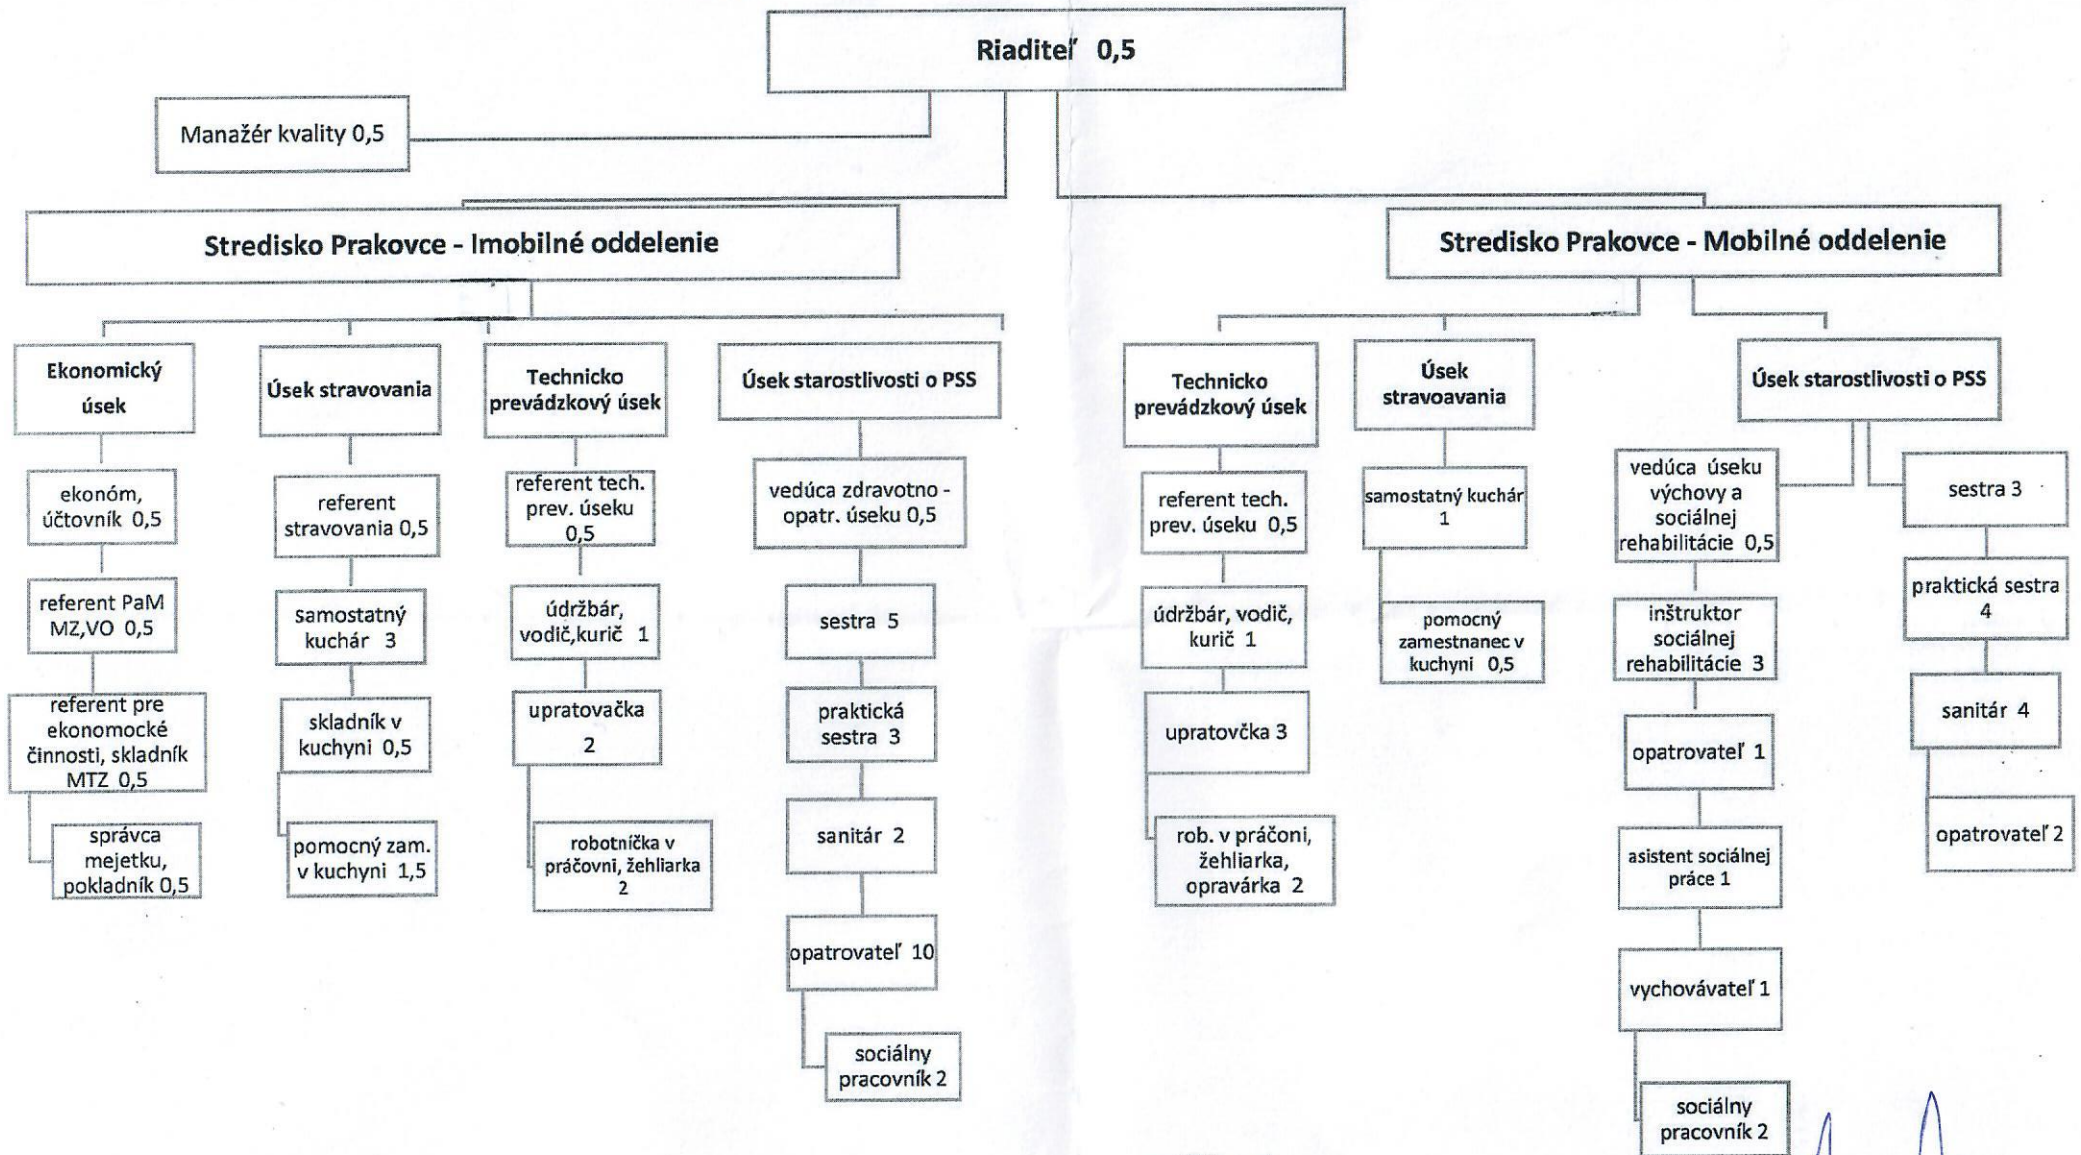

IDEA – DOMOV SOCIÁLNYCH SLUŽIEB PRAKOVCE

Celkom zamestnancov (s pričlenením strediska IMO a MO): 106
 Zamestnanci DSS – IMO a MO: 66

 Mgr. Jolana Pisková
 štatutárny orgán IDEA-DSS

 Mgr. Zuzana Nemcová
 vedúca odboru sociálnych vecí